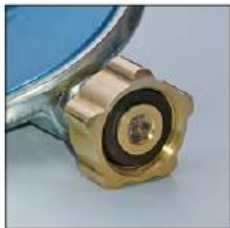

Deutscher EU-Norm
Druckregler

Schweizer-Norm
Druckregler